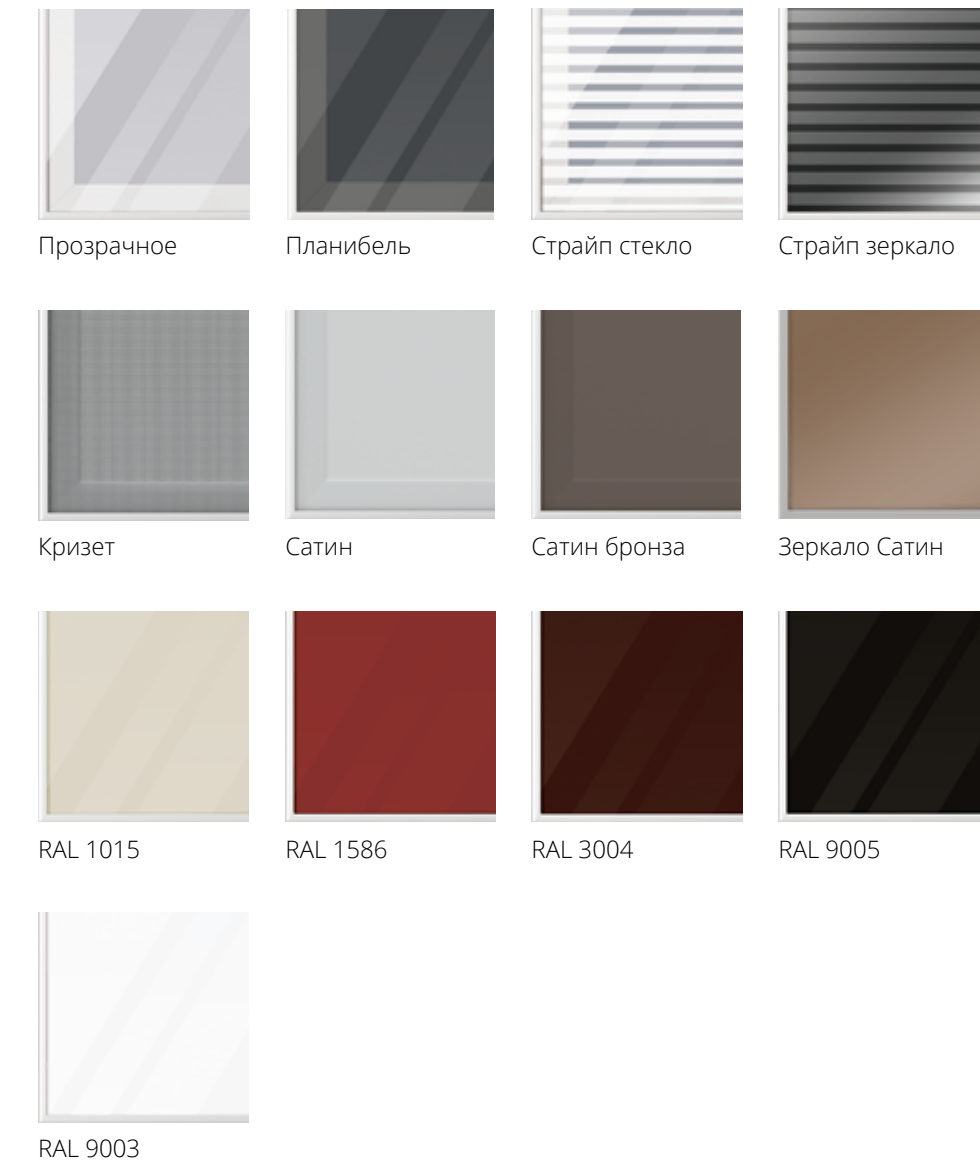

МДФ, матовая эмаль

RAL и NCS*

* Возможна окраска эмалью по каталогу RAL и NCS (более 2000 цветов). Стандартная цветовая коллекция фабрики состоит из 16 оттенков. Подробности уточняйте у продавцов-консультантов в салонах «Дриада».

* Возможна окраска эмалью по каталогу RAL и NCS (более 2000 цветов). Стандартная цветовая коллекция фабрики состоит из 16 оттенков. Подробности уточняйте у продавцов-консультантов в салонах Дриада.

ЛАЙМА | 5Кл-Ш

* Возможна окраска эмалью по каталогу RAL и NCS (более 2000 цветов). Стандартная цветовая коллекция фабрики состоит из 16 оттенков. Подробности уточняйте у продавцов-консультантов в салонах «Дриада»

* Возможна окраска эмалью по каталогу RAL и NCS (более 2000 цветов). Стандартная цветовая коллекция фабрики состоит из 16 оттенков. Подробности уточняйте у продавцов-консультантов в салонах «Дриада»