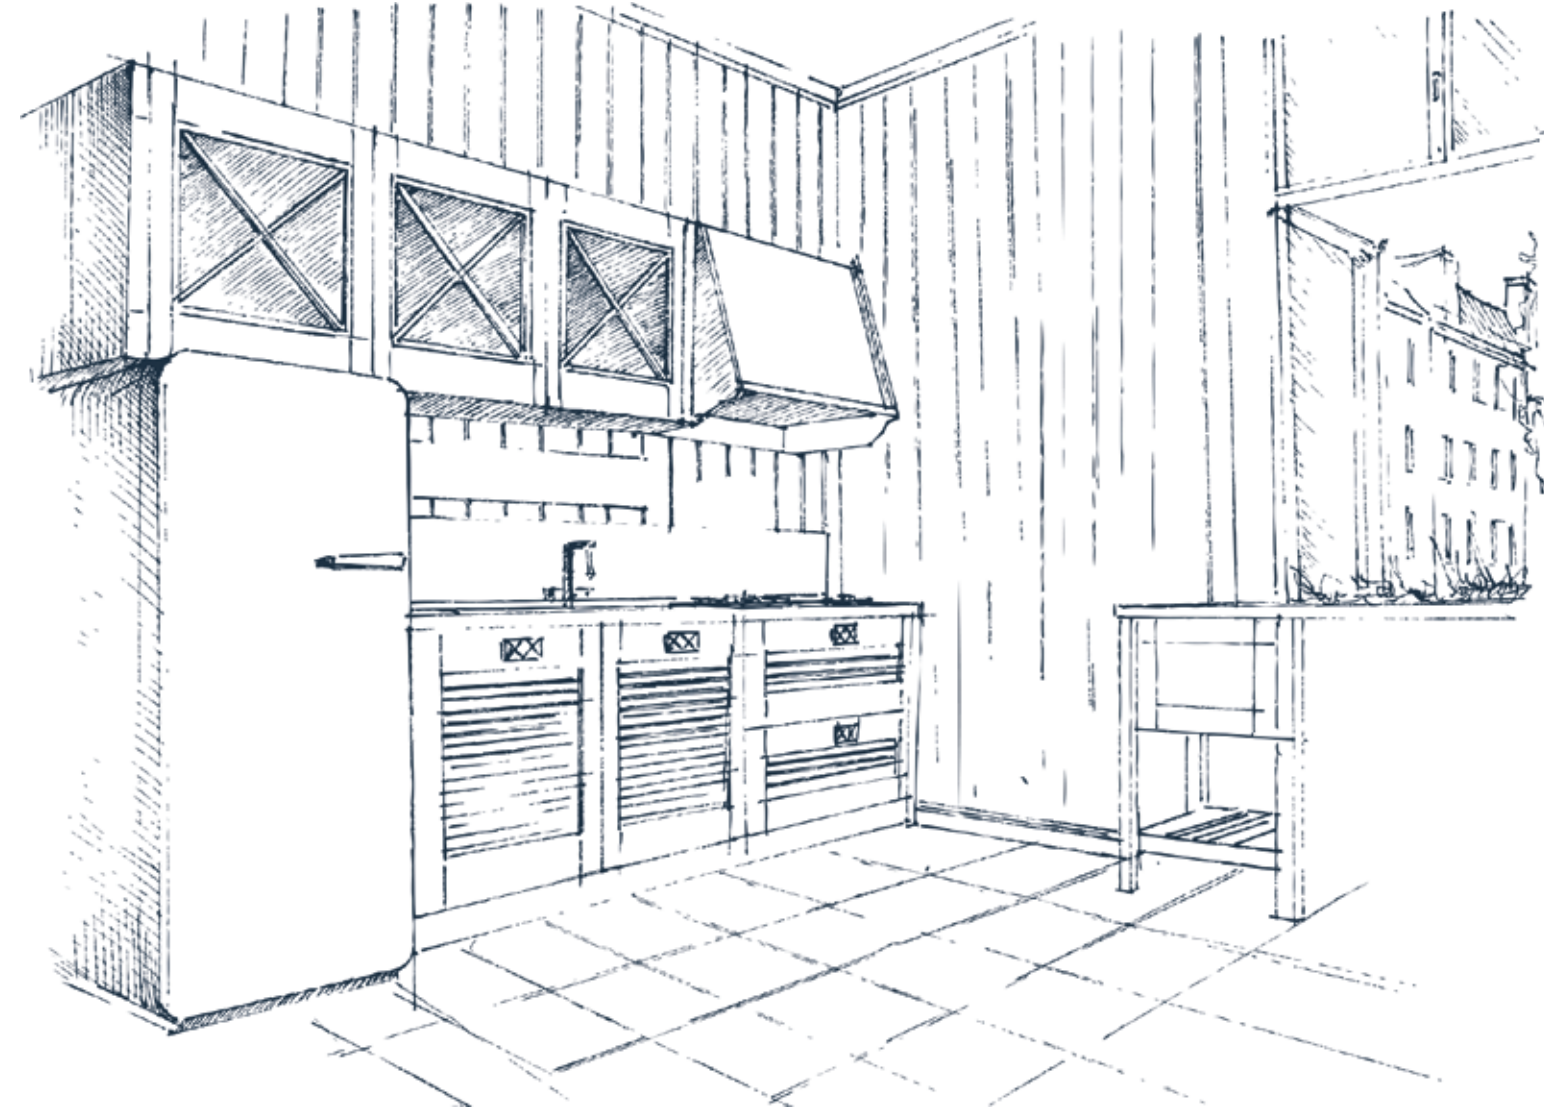

ЗАГОРОДНЫЙ ДОМ