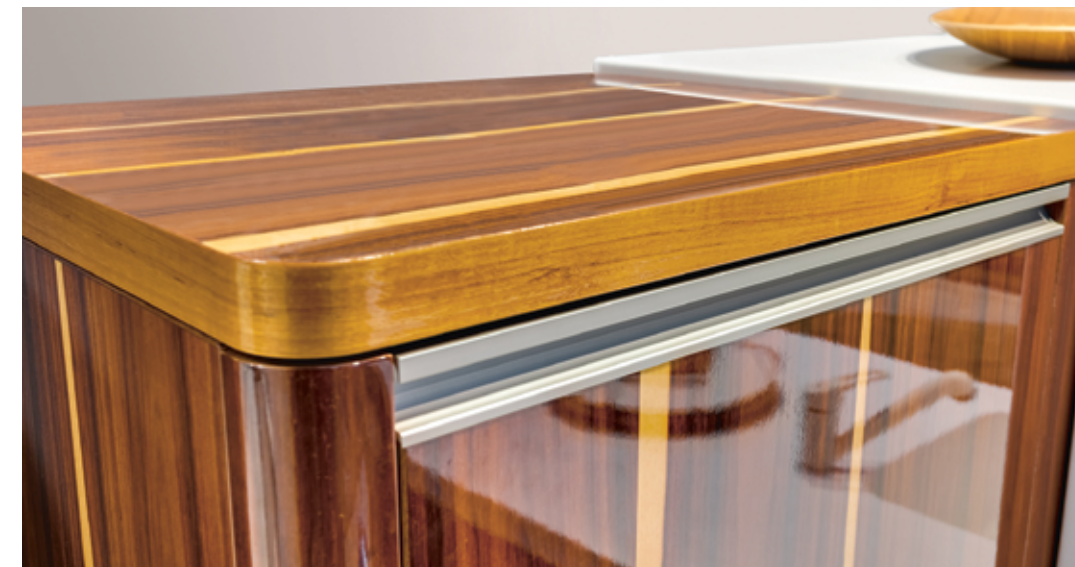

ЖАННА

Шпон палисандра

Натуральный шпон экзотической породы дерева палисандр покрыт прозрачным лаком, который дает необходимую защиту благородному покрытию, позволяя при этом наслаждаться изысканной красотой природного рисунка. Активный естественный декор разбавлен чистым белым глянцем каменной столешницы.